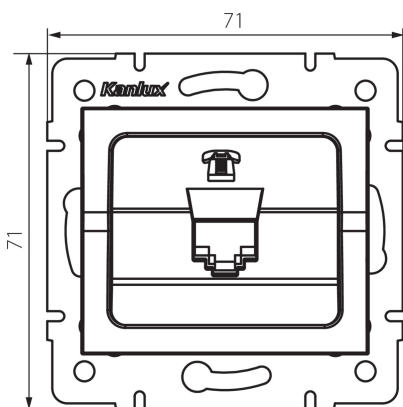

25283 LOGI 02-1370-041 gr

Prise téléphone simple (RJ11)

5905339252838

DONNÉES GÉNÉRALES:

Couleur: graphite
Mode d'installation: encastré dans le mur
Largeur [mm]: 71
Hauteur [mm]: 71
Diamètre du boîtier de montage: 60
Nombre de prises: 1

CARACTÉRISTIQUES TECHNIQUES:

Type de prise: Simple connecteur téléphone 2x rj11
Plastique: ABS

DONNÉES LOGISTIQUES:

Unité par emballage: 10
Unité par carton: 10
Conditionnement : 120
Poids unitaire net [g]: 52
Poids [g]: 64.58
Longueur carton emballage [cm]: 10
Largeur emballage unitaire [cm]: 4
Hauteur emballage unitaire [cm]: 14
Poids carton [kg]: 7.7496
Largeur carton [cm]: 25.5
Hauteur carton [cm]: 32
Longueur carton [cm]: 44
Volume carton [m³]: 0.035904