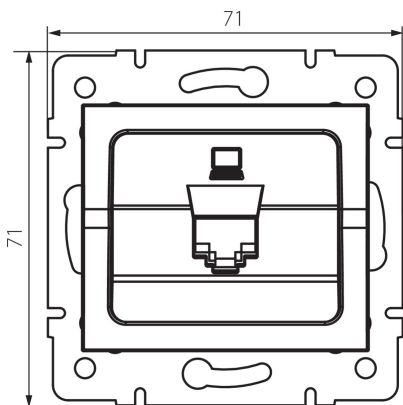

25285 LOGI 02-1390-041 gr

Prise informatique simple (RJ45Cat 5e Jack)

5905339252852

DONNÉES GÉNÉRALES:

Couleur: graphite
Mode d'installation: encastré dans le mur
Largeur [mm]: 71
Hauteur [mm]: 71
Diamètre du boîtier de montage: 60
Nombre de prises: 1

CARACTÉRISTIQUES TECHNIQUES:

Type de prise: informatique et téléphonique rj45 cat 5e
Plastique: ABS

DONNÉES LOGISTIQUES:

Unité par emballage: 10
Unité par carton: 10
Conditionnement : 120
Poids unitaire net [g]: 52
Poids [g]: 64.58
Longueu carton emballage [cm]: 9
Largeur emballage unitaire [cm]: 4
Hauteur emballage unitaire [cm]: 13
Poids carton [kg]: 7.7496
Largeur carton [cm]: 25.5
Hauteur carton [cm]: 32
Longueur carton [cm]: 44
Volume carton [m³]: 0.035904