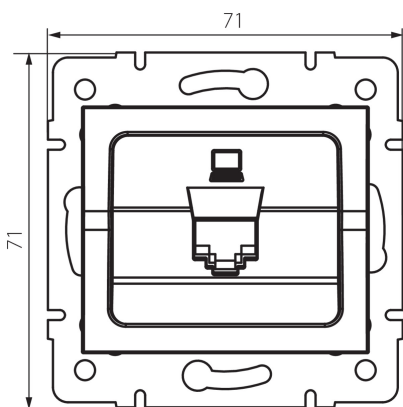

25286 LOGI 02-1400-041 gr

Prise informatique simple (RJ45Cat 6 Jack)

5905339252869

DONNÉES GÉNÉRALES:

Couleur: graphite
Mode d'installation: encastré dans le mur
Largeur [mm]: 71
Hauteur [mm]: 71
Diamètre du boîtier de montage: 60
Nombre de prises: 1

CARACTÉRISTIQUES TECHNIQUES:

Type de prise: informatique unique rj45 cat 6
Plastique: ABS

DONNÉES LOGISTIQUES:

Unité par emballage: 10
Unité par carton: 10
Conditionnement : 120
Poids unitaire net [g]: 54
Poids [g]: 66.58
Longueur carton emballage [cm]: 10
Largeur emballage unitaire [cm]: 4
Hauteur emballage unitaire [cm]: 13
Poids carton [kg]: 7.9896
Largeur carton [cm]: 25.5
Hauteur carton [cm]: 32
Longueur carton [cm]: 44
Volume carton [m³]: 0.035904