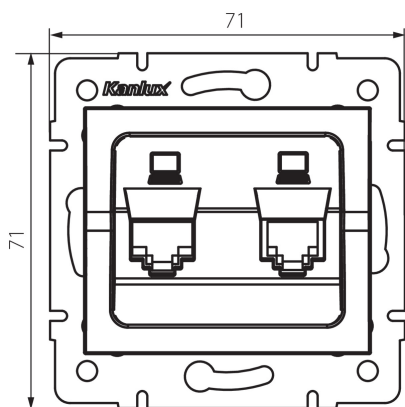

25288 LOGI 02-1420-041 gr

Prise informatique double (2x RJ45Cat 6 Jack)

5905339252883

DONNÉES GÉNÉRALES:

Couleur: graphite
Mode d'installation: encastré dans le mur
Largeur [mm]: 71
Hauteur [mm]: 71
Diamètre du boîtier de montage: 60
Nombre de prises: 2

CARACTÉRISTIQUES TECHNIQUES:

Type de prise: prise multimédia double (2x rj45cat 6)
Plastique: ABS

DONNÉES LOGISTIQUES:

Unité par emballage: 10
Unité par carton: 10
Conditionnement : 120
Poids unitaire net [g]: 60
Poids [g]: 72.58
Longueur carton emballage [cm]: 10
Largeur emballage unitaire [cm]: 4
Hauteur emballage unitaire [cm]: 13
Poids carton [kg]: 8.7096
Largeur carton [cm]: 25.5
Hauteur carton [cm]: 32
Longueur carton [cm]: 44
Volume carton [m³]: 0.035904