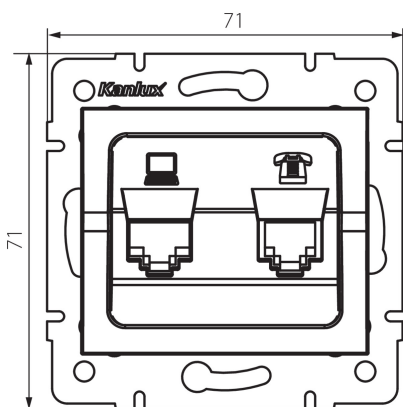

25290 LOGI 02-1440-041 gr

Prise informatique téléphone (RJ45 Cat 6+RJ11)

5905339252906

DONNÉES GÉNÉRALES:

Couleur: graphite
Mode d'installation: encastré dans le mur
Largeur [mm]: 71
Hauteur [mm]: 71
Diamètre du boîtier de montage: 60
Nombre de prises: 2

CARACTÉRISTIQUES TECHNIQUES:

Type de prise: prise informatique téléphone (rj45 cat 6+rj11)
Plastique: ABS

DONNÉES LOGISTIQUES:

Unité par emballage: 10
Unité par carton: 10
Conditionnement : 120
Poids unitaire net [g]: 60
Poids [g]: 72.5
Longueur carton emballage [cm]: 10
Largeur emballage unitaire [cm]: 4
Hauteur emballage unitaire [cm]: 13
Poids carton [kg]: 8.7
Largeur carton [cm]: 25.5
Hauteur carton [cm]: 32
Longueur carton [cm]: 44
Volume carton [m³]: 0.035904