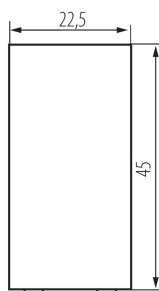

25302 BIURO 04-1000-102 bi

Interrupteur simple

5905339253026

DONNÉES GÉNÉRALES:

Couleur: blanc
Mode d'installation: slot 45x45
Rétroéclairage: non
Largeur [mm]: 22.5
Hauteur [mm]: 45
Profondeur de montage: 25

CARACTÉRISTIQUES TECHNIQUES:

Tension nominale [V]: 250 AC
Matériau: ABS
Type de connexion: Connecteur a vis
Plastique: ABS
Nombre de leviers: 1
Nombre de modules: 1
Courant nominal [AX]: 16

DONNÉES LOGISTIQUES:

Unité par emballage: 80
Unité par carton: 80
Conditionnement : 800
Poids unitaire net [g]: 19
Poids [g]: 21.88
Longueu carton emballage [cm]: 2
Largeur emballage unitaire [cm]: 3.5
Hauteur emballage unitaire [cm]: 4.5
Poids carton [kg]: 17.504
Largeur carton [cm]: 28
Hauteur carton [cm]: 35
Longueur carton [cm]: 51
Volume carton [m³]: 0.04998