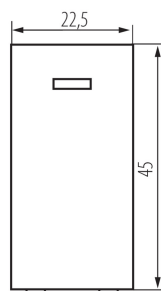

25303 BIURO 04-1110-102 bi

Interrupteur simple pour luminaire LED

5905339253033

DONNÉES GÉNÉRALES:

Couleur: blanc
Mode d'installation: slot 45x45
Rétroéclairage: oui
Largeur [mm]: 22.5
Hauteur [mm]: 45
Profondeur de montage: 25

CARACTÉRISTIQUES TECHNIQUES:

Tension nominale [V]: 250 AC
Matériau: ABS
Type de connexion: Connecteur a vis
Plastique: ABS
Nombre de leviers: 1
Nombre de modules: 1
Courant nominal [AX]: 16

DONNÉES LOGISTIQUES:

Unité par emballage: 80
Unité par carton: 80
Conditionnement : 800
Poids unitaire net [g]: 19
Poids [g]: 21.88
Longueu carton emballage [cm]: 2
Largeur emballage unitaire [cm]: 3.5
Hauteur emballage unitaire [cm]: 4.5
Poids carton [kg]: 17.504
Largeur carton [cm]: 28
Hauteur carton [cm]: 35
Longueur carton [cm]: 51
Volume carton [m³]: 0.04998