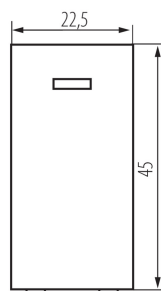

### DONNÉES GÉNÉRALES:

**Couleur:** blanc  
**Mode d'installation:** slot 45x45  
**Rétroéclairage:** oui  
**Largeur [mm]:** 22.5  
**Hauteur [mm]:** 45  
**Profondeur de montage:** 25

### CARACTÉRISTIQUES TECHNIQUES:

**Tension nominale [V]:** 250 AC  
**Matériau:** ABS  
**Type de connexion:** Connecteur a vis  
**Plastique:** ABS  
**Nombre de leviers:** 1  
**Nombre de modules:** 1  
**Courant nominal [AX]:** 16

### DONNÉES LOGISTIQUES:

**Unité par emballage:** 80  
**Unité par carton:** 80  
**Conditionnement :** 800  
**Poids unitaire net [g]:** 23  
**Poids [g]:** 25.88  
**Longueu carton emballage [cm]:** 2  
**Largeur emballage unitaire [cm]:** 4  
**Hauteur emballage unitaire [cm]:** 4.5  
**Poids carton [kg]:** 20.704  
**Largeur carton [cm]:** 28  
**Hauteur carton [cm]:** 35  
**Longueur carton [cm]:** 51  
**Volume carton [m<sup>3</sup>]:** 0.04998