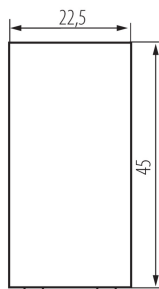

25311 BIURO 04-1070-102 bi

Permutateur

5905339253118

DONNÉES GÉNÉRALES:

Couleur: blanc
Mode d'installation: slot 45x45
Rétroéclairage: ne s'applique pas
Largeur [mm]: 22.5
Hauteur [mm]: 45
Profondeur de montage: 25

CARACTÉRISTIQUES TECHNIQUES:

Tension nominale [V]: 250 AC
Matériau: ABS
Type de connexion: Connecteur a vis
Plastique: ABS
Nombre de leviers: 1
Nombre de modules: 1
Courant nominal [AX]: 16

DONNÉES LOGISTIQUES:

Unité par emballage: 80
Unité par carton: 80
Conditionnement : 800
Poids unitaire net [g]: 27
Poids [g]: 29.88
Longueu carton emballage [cm]: 2
Largeur emballage unitaire [cm]: 4
Hauteur emballage unitaire [cm]: 4.5
Poids carton [kg]: 23.904
Largeur carton [cm]: 28
Hauteur carton [cm]: 35
Longueur carton [cm]: 51
Volume carton [m³]: 0.04998