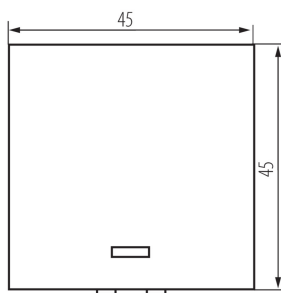

25317 BIURO 04-1085-102 bi

Bouton poussoir LED, m45

5905339253170

DONNÉES GÉNÉRALES:

Couleur: blanc
Mode d'installation: slot 45x45
Rétroéclairage: oui
Largeur [mm]: 45
Hauteur [mm]: 45
Profondeur de montage: 25

CARACTÉRISTIQUES TECHNIQUES:

Tension nominale [V]: 250 AC
Matériau: ABS
Type de connexion: Connecteur a vis
Plastique: ABS
Nombre de leviers: 1
Nombre de modules: 2
Courant nominal [AX]: 10

DONNÉES LOGISTIQUES:

Unité par emballage: 56
Unité par carton: 56
Conditionnement : 560
Poids unitaire net [g]: 23
Poids [g]: 26.61
Longueu carton emballage [cm]: 4.5
Largeur emballage unitaire [cm]: 4
Hauteur emballage unitaire [cm]: 4.5
Poids carton [kg]: 14.9016
Largeur carton [cm]: 28
Hauteur carton [cm]: 35
Longueur carton [cm]: 51
Volume carton [m³]: 0.04998