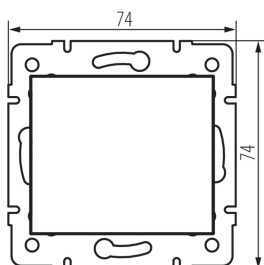

25344 BIURO 04-1461-102 bi

Support fi60

5905339253446

DONNÉES GÉNÉRALES:

Couleur: blanc

Largeur [mm]: 74

Hauteur [mm]: 74

Diamètre du boîtier de montage: 60

CARACTÉRISTIQUES TECHNIQUES:

Matériau: ABS

Plastique: ABS

Nombre de modules: 2

DONNÉES LOGISTIQUES:

Unité par emballage: 30

Unité par carton: 30

Conditionnement : 300

Poids unitaire net [g]: 21

Poids [g]: 27

Longueu carton emballage [cm]: 7.5

Largeur emballage unitaire [cm]: 3

Hauteur emballage unitaire [cm]: 7.5

Poids carton [kg]: 8.1

Largeur carton [cm]: 28

Hauteur carton [cm]: 35

Longueur carton [cm]: 51

Volume carton [m³]: 0.04998