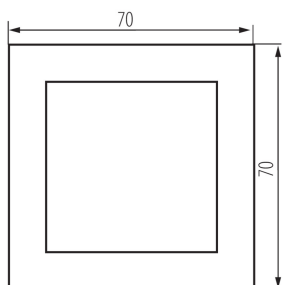

25347 BIURO 04-2040-102 bi

Mini logement d'installation IP40

5905339253477

DONNÉES GÉNÉRALES:

Couleur: blanc

Largeur [mm]: 70

Hauteur [mm]: 70

CARACTÉRISTIQUES TECHNIQUES:

Matériau: ABS

Plastique: ABS

Nombre de modules: 2

DONNÉES LOGISTIQUES:

Unité par emballage: 8

Unité par carton: 8

Conditionnement : 80

Poids unitaire net [g]: 41

Poids [g]: 105.63

Longueur carton emballage [cm]: 4

Largeur emballage unitaire [cm]: 6.5

Hauteur emballage unitaire [cm]: 6.5

Poids carton [kg]: 8.4504

Largeur carton [cm]: 28

Hauteur carton [cm]: 35

Longueur carton [cm]: 51

Volume carton [m³]: 0.04998