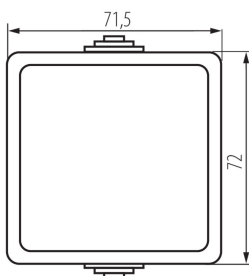

### DONNÉES GÉNÉRALES:

**Couleur:** gris

**Mode d'installation:** mural

**Rétroéclairage:** ne s'applique pas

### CARACTÉRISTIQUES TECHNIQUES:

**Tension nominale [V]:** 250 AC

**Matériel des embouts d'extrémité de câble :** CuZn70

**Type de connexion:** Connecteur a vis

**Plastique:** ABS

**Nombre de leviers:** 1

**Courant nominal [AX]:** 10

### DONNÉES LOGISTIQUES:

**Unité par emballage:** 10

**Unité par carton:** 10

**Conditionnement :** 100

**Poids unitaire net [g]:** 86

**Poids [g]:** 108.1

**Longueu carton emballage [cm]:** 9

**Largeur emballage unitaire [cm]:** 5

**Hauteur emballage unitaire [cm]:** 18

**Poids carton [kg]:** 10.81

**Largeur carton [cm]:** 32

**Hauteur carton [cm]:** 33

**Longueur carton [cm]:** 48

**Volume carton [m<sup>3</sup>]:** 0.050688