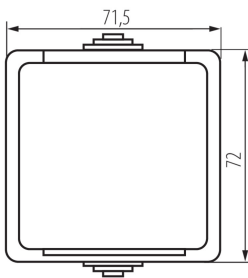

25356 TEKNO 05-1250-143 sz

Prise de courant française avec protection de contacts

5905339253569

DONNÉES GÉNÉRALES:

Couleur: gris
Mode d'installation: mural
Protection des contacts: oui
Nombre de prises: 1

CARACTÉRISTIQUES TECHNIQUES:

Tension nominale [V]: 250 AC
Courant nominal [A]: 16
Classe électrique: I
Matériel des embouts d'extrémité de câble : CuZn70
Type de mise à la terre: type e
Type de connexion: Connecteur a vis
Plastique: ABS
Degré IP: 54

DONNÉES LOGISTIQUES:

Unité par emballage: 10
Unité par carton: 10
Conditionnement : 100
Poids unitaire net [g]: 90
Poids [g]: 112.1
Longueur carton emballage [cm]: 9
Largeur emballage unitaire [cm]: 5
Hauteur emballage unitaire [cm]: 18
Poids carton [kg]: 11.21
Largeur carton [cm]: 32
Hauteur carton [cm]: 33
Longueur carton [cm]: 48
Volume carton [m³]: 0.050688