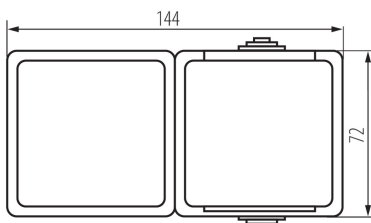

25358 TEKNO 05-3120-143 sz

Interrupteur simple et prise de courant française, avec protection des contacts

5905339253583

DONNÉES GÉNÉRALES:

Couleur: gris
Mode d'installation: mural
Protection des contacts: oui
Rétroéclairage: ne s'applique pas
Nombre de prises: 1

CARACTÉRISTIQUES TECHNIQUES:

Tension nominale [V]: 250 AC
Courant nominal [A]: 16
Classe électrique: I
Matériel des embouts d'extrémité de câble : CuZn70
Type de mise à la terre: type e
Type de connexion: Connecteur a vis
Plastique: ABS
Nombre de leviers: 1
Courant nominal [AX]: 10
Degré IP: 54

DONNÉES LOGISTIQUES:

Unité par emballage: 5
Unité par carton: 5
Conditionnement : 40
Poids unitaire net [g]: 172
Poids [g]: 200
Longueur carton emballage [cm]: 9
Largeur emballage unitaire [cm]: 5.5
Hauteur emballage unitaire [cm]: 24
Poids carton [kg]: 8
Largeur carton [cm]: 31
Hauteur carton [cm]: 35
Longueur carton [cm]: 35
Volume carton [m³]: 0.037975