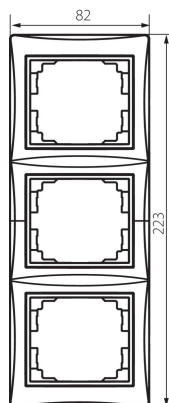

25363 DOMO 01-1530-030 pe

Cadre triple vertical

5905339253637

DONNÉES GÉNÉRALES:

Couleur: blanc perlé

Largeur [mm]: 81

Hauteur [mm]: 223

CARACTÉRISTIQUES TECHNIQUES:

Matériau: PC

Plastique: PC

DONNÉES LOGISTIQUES:

Unité par emballage: 10

Unité par carton: 10

Conditionnement : 120

Poids unitaire net [g]: 46

Poids [g]: 60

Longueur carton emballage [cm]: 10

Largeur emballage unitaire [cm]: 1.5

Hauteur emballage unitaire [cm]: 29

Poids carton [kg]: 7.2

Largeur carton [cm]: 25

Hauteur carton [cm]: 42

Longueur carton [cm]: 37.5

Volume carton [m³]: 0.039375