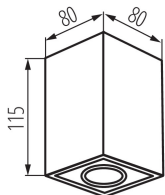

### DONNÉES GÉNÉRALES:

**Couleur:** blanc

**Mode d'installation:** saillie

**Usage:** intérieur

**Distance minimale par rapport à l'objet éclairé:** 0,5m

**Longueur [mm]:** 80

**Largeur [mm]:** 80

**Hauteur [mm]:** 115