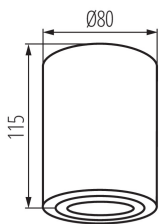

## 25479 BORD XS DLP-50-W

Plafonnier pour éclairage d'accentuation

5905339254795

MO  
DE  
RN  
design

HIGH  
quality  
finish

### DONNÉES GÉNÉRALES:

**Couleur:** blanc

**Mode d'installation:** saillie

**Usage:** intérieur

**Distance minimale par rapport à l'objet éclairé:** 0,5m

**Hauteur [mm]:** 115

**Diamètre [mm]:** 80

**Plage de températures ambiantes[°C]:** 5÷25

**Matériau du boîtier:** alliage en aluminium

**Type de branchement:** Connecteur a vis

**Plage section de câble [mm²]:** 1÷2,5

**Luminaire orientable verticalement [°]:** 25