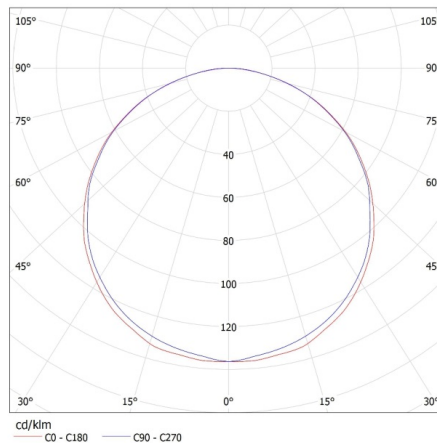

25713 REGIS 3WS OPAL 418 PT

Luminaire encastré à grille

Largeur carton [cm]: 63

Hauteur carton [cm]: 8.8

Longueur carton [cm]: 65.5

Volume carton [m³]: 0.036313

INFORMATIONS COMPLÉMENTAIRES :

- réflecteur de forme de demi-parabole / barres de la trame de forme V / prises des ampoules masquées par le réflecteur (exception : REGIS 3 OPAL, REGIS 3WS OPAL avec plaque opale)
- ouvertures dans le boîtier facilitant l'alimentation par traversée
- câble de protection sur la trame, protection supplémentaire contre le choc électrique sauf variante REGIS 3 OPAL, REGIS 3WS OPAL.
- montage facile de la trame sur les boucles à ressort
- connecteur rapide, pour l'alimentation, facilite et accélère le montage, stabilisateur de marque OSRAM classe A2
- peinture en poudre
- REGIS 3WS doté de stabilisateur avec « commencement chaleureux ».

KANLUX S.A. (kat 25713) REGIS 3WS OPAL 418 / Krzywa rozsyłu światła (biegunowo)

ACCESSOIRES:

72333 CLP-REGIS/PT

CLP-REGIS/PT montant, sert à encastrer les luminaires dans un faux plafond en planches de plâtre. ensemble de 4 pièces.