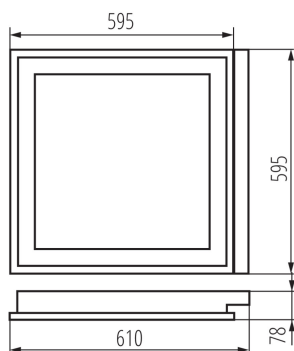

Luminaire encastré à grille

5905339257130

Kanlux REGIS sont des luminaires raster à encastrer faciles à assembler rapidement grâce à des clips à ressort et des raccords rapides. Les rasters sont toujours une solution d'éclairage très populaire pour les espaces intérieurs de bureau ou locaux industriels.

DONNÉES GÉNÉRALES:

Couleur: blanc

Mode d'installation: à encastrer dans le plafond

Usage: intérieur

Distance minimale par rapport à l'objet éclairé: 0,5m

Démarrage ballast / lampes: echauffement

Produit non recouvrable par un matériau calorifuge: oui

Longueur [mm]: 610

Largeur [mm]: 595

Hauteur [mm]: 78

CARACTÉRISTIQUES TECHNIQUES:

Tension nominale [V]: 220-240 AC

Fréquence nominale [Hz]: 50

Puissance maximale [W]: 4 x 18

Classe électrique: I

Matériau du diffuseur: PMMA

Source de lumière: T8

Source de lumière incluse: non

Culot: G13

Plage de températures ambiantes[°C]: 5÷25

Matériau du boîtier: acier

Matériau du réflecteur: alliage en aluminium

Type de branchement: Connecteur rapide

Plage section de câble [mm²]: 1÷2,5

Type de ballast: EVG

Classe énergétique du ballast: A2

Degré IP: 40

DONNÉES LOGISTIQUES:

Unité par emballage: 1

Unité par carton: 1

Conditionnement : 1

Poids unitaire net [g]: 3022

Poids [g]: 3624

Longueur carton emballage [cm]: 65

Largeur emballage unitaire [cm]: 62.5

Hauteur emballage unitaire [cm]: 8.5

Poids carton [kg]: 3.624

Date of issue: 15.11.2022, 23:30

Nous nous réservons le droit d'apporter toute modification technique sans information préalable. Les données de ce contenu ne sont pas juridiquement contraignantes.

Photométrie : Résultats obtenus en testant un échantillon déterminé.