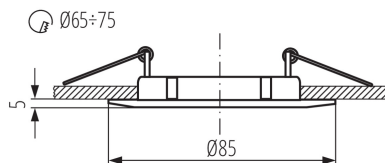

Produit non destiné surface normalement inflammable : >35W

Produit non recouvrable par un matériau calorifuge : oui

Hauteur [mm]: 25

Diamètre [mm]: 85

Orrifice de montage [mm]: Ø65-75

CARACTÉRISTIQUES TECHNIQUES:

Type de branchement: extrémités libres des conducteurs

Longueur du fil [cm]: 0.12

Section câble [mm²]: 0.75

Réglage du faisceau du luminaire : non

Degré IP: 20

DONNÉES LOGISTIQUES:

Unité de mesure: unité

Unité par emballage: 50

Unité par carton: 1

Conditionnement : 50

Poids unitaire net [g]: 48

Poids [g]: 76

Longueu carton emballage [cm]: 8.5

Largeur emballage unitaire [cm]: 3.5

Hauteur emballage unitaire [cm]: 8.5

Poids carton [kg]: 3.8