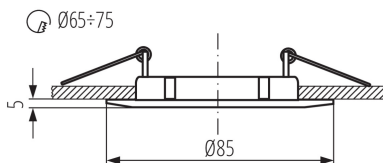

Produit non destiné surface normalement inflammable : >35W

Produit non recouvrable par un matériau calorifuge : oui

Hauteur [mm]: 25

Diamètre [mm]: 85

Orrifice de montage [mm]: Ø65-75

CARACTÉRISTIQUES TECHNIQUES:

Type de branchement: extrémités libres des conducteurs

Longueur du fil [cm]: 0.12

Section câble [mm²]: 0.75

Réglage du faisceau du luminaire : non

Degré IP: 20

DONNÉES LOGISTIQUES:

Unité de mesure: unité

Unité par emballage: 50

Unité par carton: 1

Conditionnement : 50

Poids unitaire net [g]: 48

Poids [g]: 76

Longueu carton emballage [cm]: 8.5

Largeur emballage unitaire [cm]: 3.5

Hauteur emballage unitaire [cm]: 8.5

Poids carton [kg]: 3.8