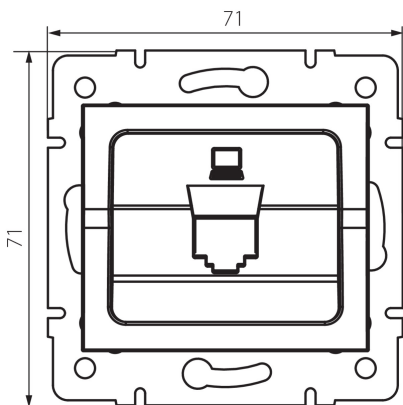

25926 LOGI 02-1399-002 bi

Adaptateur RJ45 mâle

5905339259264

DONNÉES GÉNÉRALES:

Couleur: blanc

Largeur [mm]: 71

Hauteur [mm]: 71

Diamètre du boîtier de montage: 60

CARACTÉRISTIQUES TECHNIQUES:

Plastique: ABS

DONNÉES LOGISTIQUES:

Unité par emballage: 10

Unité par carton: 10

Conditionnement : 120

Poids unitaire net [g]: 48

Poids [g]: 61.17

Longueu carton emballage [cm]: 10

Largeur emballage unitaire [cm]: 3.5

Hauteur emballage unitaire [cm]: 14

Poids carton [kg]: 7.3404

Largeur carton [cm]: 22

Hauteur carton [cm]: 33

Longueur carton [cm]: 44

Volume carton [m³]: 0.031944