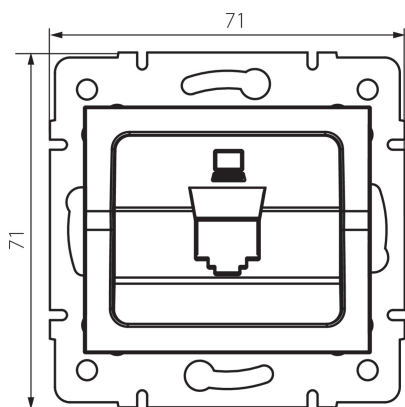

25927 LOGI 02-1399-003 kr

Adaptateur RJ45 mâle

5905339259271

DONNÉES GÉNÉRALES:

Couleur: crème

Largeur [mm]: 71

Hauteur [mm]: 71

Diamètre du boîtier de montage: 60

CARACTÉRISTIQUES TECHNIQUES:

Plastique: ABS

DONNÉES LOGISTIQUES:

Unité par emballage: 10

Unité par carton: 10

Conditionnement : 120

Poids unitaire net [g]: 48

Poids [g]: 61.17

Longueu carton emballage [cm]: 10

Largeur emballage unitaire [cm]: 3.5

Hauteur emballage unitaire [cm]: 14

Poids carton [kg]: 7.3404

Largeur carton [cm]: 22

Hauteur carton [cm]: 33

Longueur carton [cm]: 44

Volume carton [m³]: 0.031944