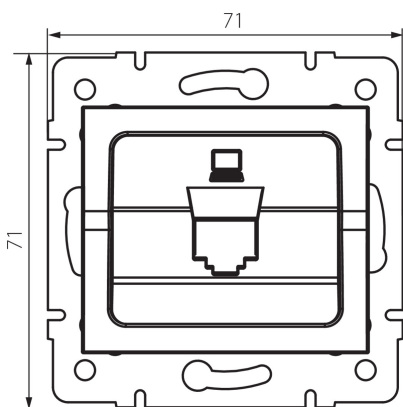

25928 LOGI 02-1399-043 sr

Adaptateur RJ45 mâle

5905339259288

DONNÉES GÉNÉRALES:

Couleur: argent

Largeur [mm]: 71

Hauteur [mm]: 71

Diamètre du boîtier de montage: 60

CARACTÉRISTIQUES TECHNIQUES:

Plastique: ABS

DONNÉES LOGISTIQUES:

Unité par emballage: 10

Unité par carton: 10

Conditionnement : 120

Poids unitaire net [g]: 48

Poids [g]: 61.17

Longueu carton emballage [cm]: 10

Largeur emballage unitaire [cm]: 3.5

Hauteur emballage unitaire [cm]: 14

Poids carton [kg]: 7.3404

Largeur carton [cm]: 22

Hauteur carton [cm]: 33

Longueur carton [cm]: 44

Volume carton [m³]: 0.031944