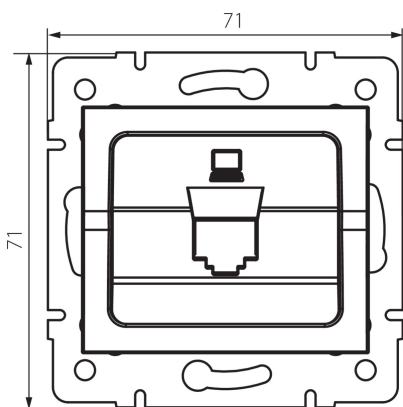

25929 LOGI 02-1399-041 gr

Adaptateur RJ45 mâle

5905339259295

DONNÉES GÉNÉRALES:

Couleur: graphite
Largeur [mm]: 71
Hauteur [mm]: 71
Diamètre du boîtier de montage: 60

CARACTÉRISTIQUES TECHNIQUES:

Plastique: ABS

DONNÉES LOGISTIQUES:

Unité par emballage: 10
Unité par carton: 10
Conditionnement : 120
Poids unitaire net [g]: 48
Poids [g]: 61.17
Longueu carton emballage [cm]: 10
Largeur emballage unitaire [cm]: 3.5
Hauteur emballage unitaire [cm]: 14
Poids carton [kg]: 7.3404
Largeur carton [cm]: 22
Hauteur carton [cm]: 33
Longueur carton [cm]: 44
Volume carton [m³]: 0.031944