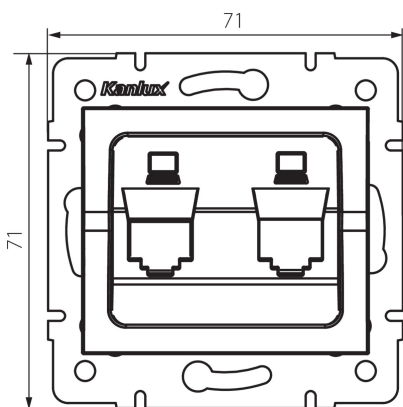

25936 LOGI 02-1419-002 bi

Adaptateur RJ45 mâle

5905339259363

DONNÉES GÉNÉRALES:

Couleur: blanc

Largeur [mm]: 71

Hauteur [mm]: 71

Diamètre du boîtier de montage: 60

CARACTÉRISTIQUES TECHNIQUES:

Plastique: ABS

DONNÉES LOGISTIQUES:

Unité par emballage: 10

Unité par carton: 10

Conditionnement : 120

Poids unitaire net [g]: 46

Poids [g]: 61.67

Longueu carton emballage [cm]: 10

Largeur emballage unitaire [cm]: 4

Hauteur emballage unitaire [cm]: 13

Poids carton [kg]: 7.4004

Largeur carton [cm]: 25.5

Hauteur carton [cm]: 32

Longueur carton [cm]: 44

Volume carton [m³]: 0.035904