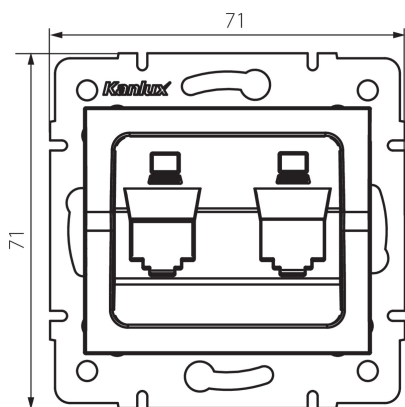

25938 LOGI 02-1419-043 sr

Adaptateur RJ45 mâle

5905339259387

DONNÉES GÉNÉRALES:

Couleur: argent

Largeur [mm]: 71

Hauteur [mm]: 71

Diamètre du boîtier de montage: 60

CARACTÉRISTIQUES TECHNIQUES:

Plastique: ABS

DONNÉES LOGISTIQUES:

Unité par emballage: 10

Unité par carton: 10

Conditionnement : 120

Poids unitaire net [g]: 50

Poids [g]: 63.17

Longueu carton emballage [cm]: 10

Largeur emballage unitaire [cm]: 4

Hauteur emballage unitaire [cm]: 13

Poids carton [kg]: 7.5804

Largeur carton [cm]: 25.5

Hauteur carton [cm]: 32

Longueur carton [cm]: 44

Volume carton [m³]: 0.035904