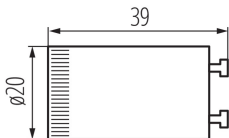

26069 T8 LED STARTER

Starter LED de remplacement

5905339260697

DONNÉES GÉNÉRALES:

Couleur: blanc

Hauteur [mm]: 39

Diamètre [mm]: 20

CARACTÉRISTIQUES TECHNIQUES:

Tension nominale [V]: 85-265 AC

Matériau: PC

DONNÉES LOGISTIQUES:

Unité par emballage: 25

Unité par carton: 25

Conditionnement : 2000

Poids unitaire net [g]: 3

Poids [g]: 4.5

Longueu carton emballage [cm]: 2

Largeur emballage unitaire [cm]: 2

Hauteur emballage unitaire [cm]: 4

Poids carton [kg]: 9

Largeur carton [cm]: 25

Hauteur carton [cm]: 46.5

Longueur carton [cm]: 48

Volume carton [m³]: 0.0558