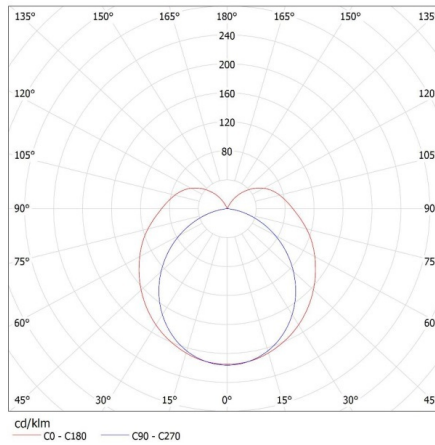

INFORMATIONS COMPLÉMENTAIRES :

- Les luminaires s'utilisent avec des sources T8 LED 220-240 V~; 50/60 Hz avec alimentation unilatérale

KANLUX S.A. (kat 26360) ALDO 4LED 1X60 + GLASSv4 / LDC (Polar)