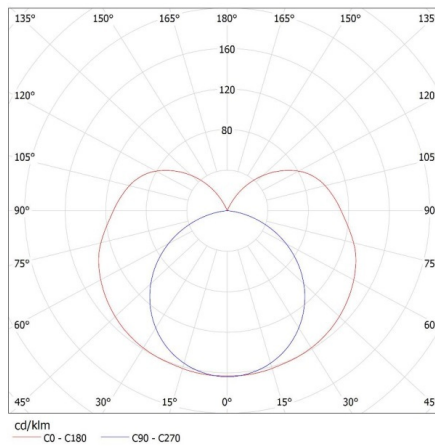

KANLUX S.A. (kat 26360) ALDO 4LED 1X60 + GLASSv3 / LDC (Polar)