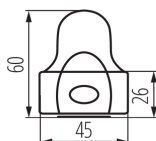

**Longueur [mm]:** 625

**Largeur [mm]:** 45

**Hauteur [mm]:** 60.5

### DONNÉES LOGISTIQUES:

**Unité de mesure:** unité

**Unité par emballage:** 16

**Unité par carton:** 1

**Conditionnement :** 16

**Poids unitaire net [g]:** 290

**Poids [g]:** 360

**Longueur carton emballage [cm]:** 62.5

**Largeur emballage unitaire [cm]:** 4.5

**Hauteur emballage unitaire [cm]:** 3

**Poids carton [kg]:** 5.76

**Largeur carton [cm]:** 20.5

**Hauteur carton [cm]:** 13.5

**Longueur carton [cm]:** 64