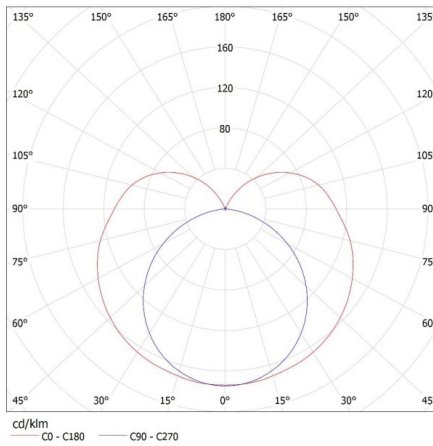

26360 ALDO 4LED 1X60

Luminaire profilés linéaire pour tubes LED T8

KANLUX S.A. (kat 26360) ALDO 4LED 1X60 + GLASSv2 / Krzywa rozsyłu światła (biegunowo)