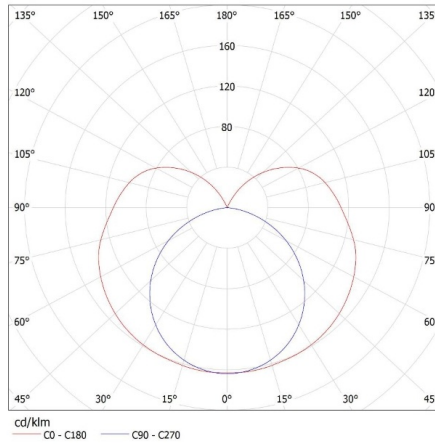

KANLUX S.A. (kat 26361) ALDO 4LED 1X120 + GLASSv3 / LDC (Polar)