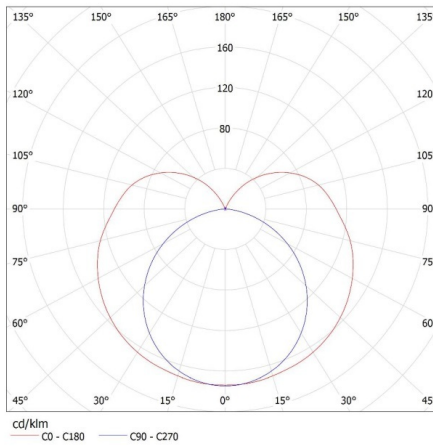

26361 ALDO 4LED 1X120

Luminaire profilés linéaire pour tubes LED T8

KANLUX S.A. (kat 26361) ALDO 4LED 1X120 + GLASSv2 / Krzywa rozsyłu światła (biegunowo)