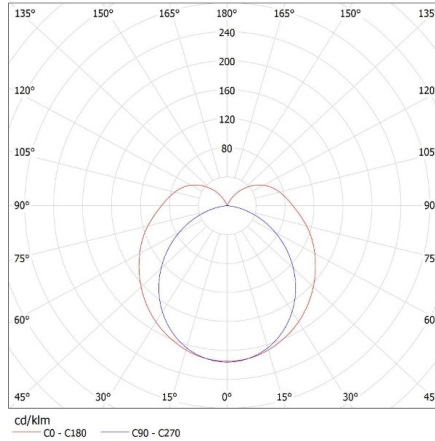

Volume carton [m³]: 0.035438

KANLUX S.A. (kat 26361) ALDO 4LED 1X120 + GLASSv4 / LDC (Polar)