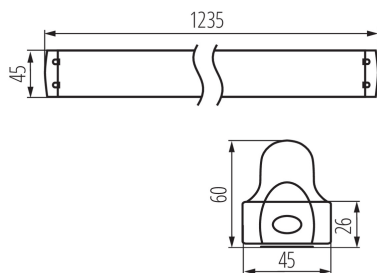

26361 ALDO 4LED 1X120

Luminaire profilés linéaire pour tubes LED T8

5905339263612

Kanlux ALDO 4LED est une série de dispositifs d'éclairage adaptés aux lampes à LED T8. Ce sont des luminaires de mur et de plafond, caractérisés par une forme moderne et profilée, qui s'intègrent discrètement dans tous les intérieurs.

DONNÉES GÉNÉRALES:

Couleur: blanc

Mode d'installation: saillie

Usage: intérieur

Distance minimale par rapport à l'objet éclairé: 0,5m

Alimentation pour lampes tubes LED T8 : unilatéral

Longueur [mm]: 1235

Largeur [mm]: 45

Hauteur [mm]: 60.5

CARACTÉRISTIQUES TECHNIQUES:

Tension nominale [V]: 220-240 AC

Fréquence nominale [Hz]: 50

Puissance maximale [W]: max 36

Classe électrique: I

Source de lumière: T8 LED

Source de lumière incluse: non

Culot: G13

Plage de températures ambiantes[°C]: 5÷25

Matériau du boîtier: métal, matériau plastique

Type de branchement: Connecteur a vis

Plage section de câble [mm²]: 0,5-2,5

Degré IP: 20

DONNÉES LOGISTIQUES:

Unité de mesure: unité

Unité par emballage: 16

Unité par carton: 1

Conditionnement : 16

Poids unitaire net [g]: 520

Poids [g]: 641.88

Longueur carton emballage [cm]: 123.5

Largeur emballage unitaire [cm]: 4.5

Hauteur emballage unitaire [cm]: 3

Poids carton [kg]: 10.27008

Largeur carton [cm]: 21

Hauteur carton [cm]: 13.5

Longueur carton [cm]: 125