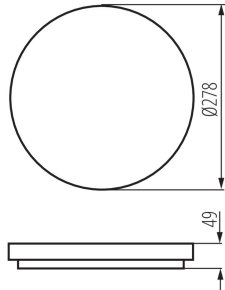

26440 VARSO LED 18W-WW-O

Plafonnier LED