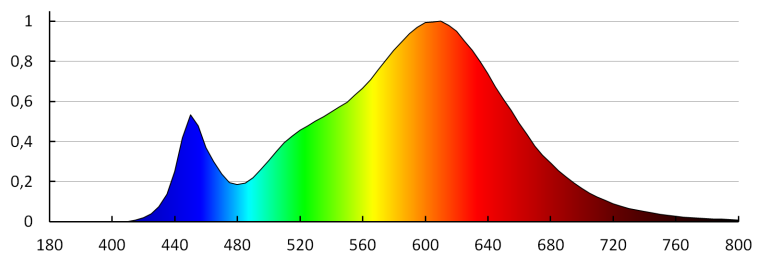

DONNÉES LOGISTIQUES:

Unité par emballage: 20

Unité par carton: 1

Conditionnement : 20

Poids unitaire net [g]: 710

Poids [g]: 925.5

Longueu carton emballage [cm]: 28.5

Largeur emballage unitaire [cm]: 5.5

Hauteur emballage unitaire [cm]: 28.5

Poids carton [kg]: 18.51

Largeur carton [cm]: 58

Hauteur carton [cm]: 31

Longueur carton [cm]: 59

Volume carton [m³]: 0.106082

KANLUX S.A. (kat 26440) VARSO LED 18W-WW-O / Krzywa rozsyłu światła (biegunowo)