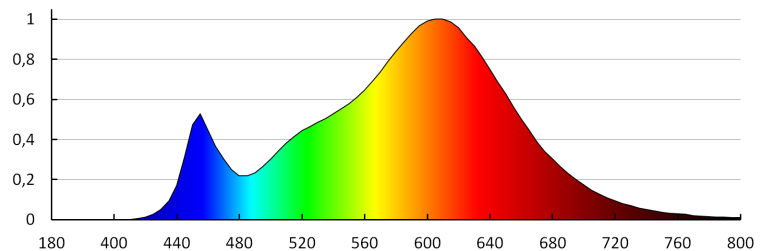

CARACTÉRISTIQUES TECHNIQUES:

Tension nominale [V]: 220-240 AC
Fréquence nominale [Hz]: 50
Puissance maximale [W]: 24
Classe électrique: II
Matériau du diffuseur: matériau plastique
Type de diode: LED SMD
Flux lumineux du luminaire [lm]: 2160
Flux lumineux utile d'une source lumineuse Φ use [lm]: 2700
Flux lumineux utile d'une source lumineuse Φ use [lm]: dans sphère (360°)
Teinte lumière: blanc chaud
Température de couleur proximale [K]: 3000
Constance des couleurs dans les ellipses de MacAdam: ≤ 6
Indice de rendu des couleurs: 80
Durée de vie [h]: 20000
Facteur de maintenance du flux lumineux en fin de durée de vie nominale: L70B50
Nombre de cycles on/off: ≥ 20000
Angle de vision [°]: 120
Efficacité lumineuse [lm/W]: 90
Plage de températures ambiantes[°C]: -20÷35
Matériau du boîtier: matériau plastique
Type de branchement: Connecteur rapide
Plage section de câble [mm²]: 0,5-2,5
Temps de préchauffage de la lampe [s]: ≤ 1

Date of issue: 16.11.2022, 00:17

Nous nous réservons le droit d'apporter toute modification technique sans information préalable. Les données de ce contenu ne sont pas juridiquement contraignantes.

Photométrie : Résultats obtenus en testant un échantillon déterminé.

Plafonnier LED

Temps d'allumage de la lampe [s]: ≤0,5
Degré IP: 54

DONNÉES LOGISTIQUES:

Unité par emballage: 10
Unité par carton: 1
Conditionnement : 10
Nombre de pièces sur un niveau de palette: 40
Poids unitaire net [g]: 900
Poids [g]: 1178
Longueu carton emballage [cm]: 33.5
Largeur emballage unitaire [cm]: 5.5
Hauteur emballage unitaire [cm]: 33.5
Poids carton [kg]: 11.78
Largeur carton [cm]: 35
Hauteur carton [cm]: 36.5
Longueur carton [cm]: 57
Volume carton [m³]: 0.072818