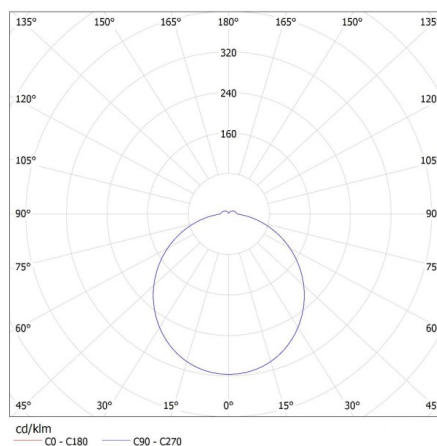

Oprawa: KANLUX S.A. (kat 26444) VARSO LED 24W-WW-O
Lampy: 1x VARSO LED 24W-WW-O