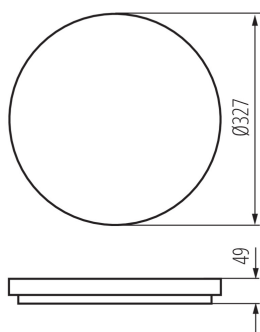

Plafonnier LED

5905339264442

Les Kanlux VARSO sont des hublots équipés de LED SMD intégrées. C'est une excellente proposition pour les immeubles de logement collectifs ou logements individuels où sont généralement requis une certaine résistance à l'humidité (IP54)

DONNÉES GÉNÉRALES:

Couleur: blanc
Mode d'installation: saillie
Usage: intérieur - extérieur
Distance minimale par rapport à l'objet éclairé: 0,5m
Compatibilité avec un variateur: non
Hauteur [mm]: 49
Diamètre [mm]: 327
Teneur en mercure: non
source LED: oui

CARACTÉRISTIQUES TECHNIQUES:

Tension nominale [V]: 220-240 AC
Fréquence nominale [Hz]: 50
Puissance maximale [W]: 24
Classe électrique: II
Matériau du diffuseur: matériau plastique
Type de diode: LED SMD
Flux lumineux du luminaire [lm]: 2160
Flux lumineux utile d'une source lumineuse Φ use [lm]: 2700
Flux lumineux utile d'une source lumineuse Φ use [lm]: dans sphère (360°)
Teinte lumière: blanc chaud
Température de couleur proximale [K]: 3000
Constance des couleurs dans les ellipses de MacAdam: ≤ 6
Indice de rendu des couleurs: 80
Durée de vie [h]: 20000
Facteur de maintenance du flux lumineux en fin de durée de vie nominale: L70B50
Nombre de cycles on/off: ≥ 20000
Angle de vision [°]: 120
Efficacité lumineuse [lm/W]: 90
Plage de températures ambiantes[°C]: -20÷35
Matériau du boîtier: matériau plastique
Type de branchement: Connecteur rapide
Plage section de câble [mm²]: 0,5-2,5
Temps de préchauffage de la lampe [s]: ≤ 1

Date of issue: 16.11.2022, 00:17

Nous nous réservons le droit d'apporter toute modification technique sans information préalable. Les données de ce contenu ne sont pas juridiquement contraignantes.

Photométrie : Résultats obtenus en testant un échantillon déterminé.