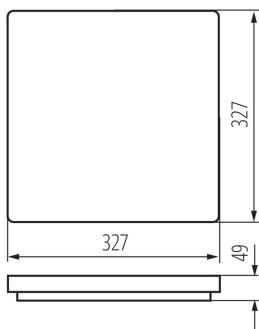

Plafonnier LED

5905339264473

Les Kanlux VARSO sont des hublots équipés de LED SMD intégrées. C'est une excellente proposition pour les immeubles de logement collectifs ou logements individuels où sont généralement requis une certaine résistance à l'humidité (IP54)

DONNÉES GÉNÉRALES:

Couleur: blanc
Mode d'installation: saillie
Usage: intérieur - extérieur
Distance minimale par rapport à l'objet éclairé: 0,5m
Compatibilité avec un variateur: non
Teneur en mercure: non
source LED: oui

CARACTÉRISTIQUES TECHNIQUES:

Tension nominale [V]: 220-240 AC
Fréquence nominale [Hz]: 50/60
Puissance maximale [W]: 24
Classe électrique: II
Matériau du diffuseur: matériau plastique
Type de diode: LED SMD
Flux lumineux du luminaire [lm]: 2280
Flux lumineux utile d'une source lumineuse Φ use [lm]: 2800
Flux lumineux utile d'une source lumineuse Φ use [lm]: dans sphère (360°)
Teinte lumière: blanche
Température de couleur proximale [K]: 4000
Constance des couleurs dans les ellipses de MacAdam: ≤ 6
Indice de rendu des couleurs: 80
Durée de vie [h]: 20000
Facteur de maintenance du flux lumineux en fin de durée de vie nominale: L70B50
Nombre de cycles on/off: ≥ 20000
Angle de vision [°]: 120
Efficacité lumineuse [lm/W]: 95
Plage de températures ambiantes [°C]: -20÷35
Matériau du boîtier: matériau plastique
Type de branchement: Connecteur rapide
Plage section de câble [mm²]: 0,5-2,5
Temps de préchauffage de la lampe [s]: ≤ 1
Temps d'allumage de la lampe [s]: $\leq 0,5$
Degré IP: 54