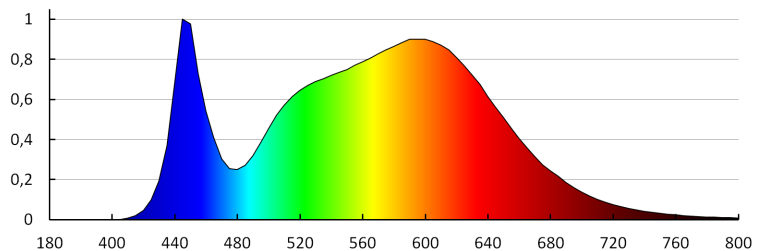

DONNÉES LOGISTIQUES:

Unité par emballage: 10
Unité par carton: 1
Conditionnement : 10
Nombre de pièces sur un niveau de palette: 40
Poids unitaire net [g]: 1100
Poids [g]: 1378
Longueu carton emballage [cm]: 33.5
Largeur emballage unitaire [cm]: 5.5
Hauteur emballage unitaire [cm]: 33.5
Poids carton [kg]: 13.78
Largeur carton [cm]: 35
Hauteur carton [cm]: 36.5
Longueur carton [cm]: 57
Volume carton [m³]: 0.072818

KANLUX S.A. (kat 26447) VARSO LED 24W-NW-L / LDC (Polar)