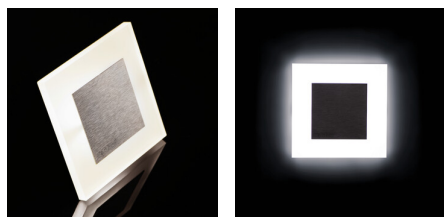

26539 APUS LED B-WW

Luminaire LED pour marches escalier

5905339265395

APUS LED B

Kanlux APUS offre un design moderne lié à un effet d'éclairage attrayant. C'est une excellente solution pour éclairer les escaliers et les couloirs, ainsi que pour accentuer l'aménagement des pièces. La structure insolite du luminaire assure une répartition uniforme de la lumière. La version AV est dotée d'un bloc d'alimentation qui entre dans le boîtier, tandis que la version PIR possède un capteur de mouvement. Le capteur détecte le mouvement/déclenche l'allumage de la lumière indépendamment de l'intensité de la lumière dans l'entourage.

DONNÉES GÉNÉRALES:

encastré mural: oui

Couleur: noir

Mode d'installation: encastré dans le mur

Usage: intérieur

Distance minimale par rapport à l'objet éclairé: 0,1m

Compatibilité avec un variateur: non

Longueur [mm]: 75

Classe électrique: III

Type de diode: LED SMD

Flux lumineux [lm]: 13

Teinte lumière: blanc chaud

Température de couleur proximale [K]: 3000

Constance des couleurs dans les ellipses de MacAdam: ≤6

Indice de rendu des couleurs: 80