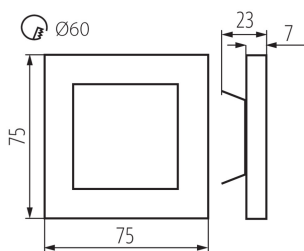

Kanlux APUS offre un design moderne lié à un effet d'éclairage attrayant. C'est une excellente solution pour éclairer les escaliers et les couloirs, ainsi que pour accentuer l'aménagement des pièces. La structure insolite du luminaire assure une répartition uniforme de la lumière. La version AV est dotée d'un bloc d'alimentation qui entre dans le boîtier, tandis que la version PIR possède un capteur de mouvement. Le capteur détecte le mouvement/déclenche l'allumage de la lumière indépendamment de l'intensité de la lumière dans l'entourage.

DONNÉES GÉNÉRALES:

encastré mural: oui

Couleur: noir

Mode d'installation: encastré dans le mur

Usage: intérieur

Distance minimale par rapport à l'objet éclairé: 0,1m

Compatibilité avec un variateur: non

Longueur [mm]: 75

Largeur [mm]: 23

Hauteur [mm]: 75

Diamètre boîte de montage [?mm]: 60

Diamètre orifice de montage [mm]: 60

Source LED: oui

CARACTÉRISTIQUES TECHNIQUES:

Tension nominale [V]: 12 DC

Puissance maximale [W]: 0.8

Classe électrique: III

Type de diode: LED SMD

Flux lumineux [lm]: 13

Teinte lumière: blanc chaud

Température de couleur proximale [K]: 3000

Constance des couleurs dans les ellipses de MacAdam: ≤6

Indice de rendu des couleurs: 80

Durée de vie [h]: 50000

Nombre de cycles on/off: ≥20000

Efficacité lumineuse [lm/W]: 16

Plage de températures ambiantes [°C]: 5÷25

Matériau du boîtier: acier inoxydable poli, matériau plastique

Type de branchement: extrémités libres des conducteurs

Longueur du fil [cm]: 0.18

Temps de préchauffage de la lampe [s]: ≤1

Temps d'allumage de la lampe [s]: ≤0,5