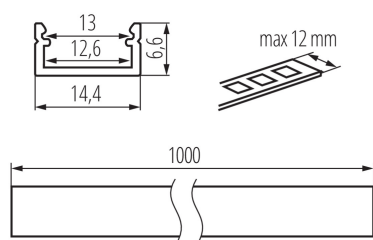

26544 PROFILO J

Profilé en aluminium

5905339265449

Profilé en applique pour éclairage et décoration

DONNÉES GÉNÉRALES:

Couleur: anodised
Longueur [mm]: 1000
Largeur [mm]: 14.4
Hauteur [mm]: 6.6

CARACTÉRISTIQUES TECHNIQUES:

Matériau: alliage en aluminium

DONNÉES LOGISTIQUES:

Unité de mesure: set
Unité par emballage: 10
Unité par carton: 1
Conditionnement : 10
Poids unitaire net [g]: 640
Poids [g]: 822
Longueur carton emballage [cm]: 106
Largeur emballage unitaire [cm]: 6.5
Hauteur emballage unitaire [cm]: 6.5
Poids carton [kg]: 8.22
Largeur carton [cm]: 34
Hauteur carton [cm]: 14
Longueur carton [cm]: 107.5
Volume carton [m³]: 0.05117