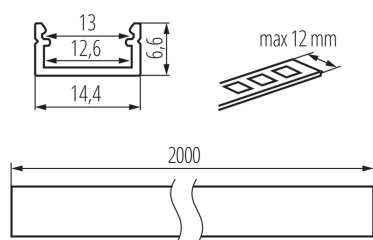

26545 PROFILO J 2M

Profilé en aluminium

5905339265456

Profilé en applique pour éclairage et décoration

DONNÉES GÉNÉRALES:

Couleur: anodisé
Longueur [mm]: 2000
Largeur [mm]: 14.4
Hauteur [mm]: 6.6

CARACTÉRISTIQUES TECHNIQUES:

Matériau: alliage en aluminium

DONNÉES LOGISTIQUES:

Unité de mesure: set
Unité par emballage: 10
Unité par carton: 1
Conditionnement : 10
Poids unitaire net [g]: 1280
Poids [g]: 1651
Longueur carton emballage [cm]: 205
Largeur emballage unitaire [cm]: 6.5
Hauteur emballage unitaire [cm]: 6.5
Poids carton [kg]: 16.51
Largeur carton [cm]: 34
Hauteur carton [cm]: 14
Longueur carton [cm]: 207
Volume carton [m³]: 0.098532