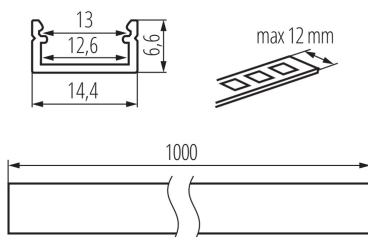

26546 PROFILO J-W

Profilé en aluminium

5905339265463

Profilé en applique pour éclairage et décoration

DONNÉES GÉNÉRALES:

Couleur: blanc
Longueur [mm]: 1000
Largeur [mm]: 14.4
Hauteur [mm]: 6.6

CARACTÉRISTIQUES TECHNIQUES:

Matériau: alliage en aluminium

DONNÉES LOGISTIQUES:

Unité de mesure: set
Unité par emballage: 10
Unité par carton: 1
Conditionnement : 10
Poids unitaire net [g]: 680
Poids [g]: 870
Longueu carton emballage [cm]: 106
Largeur emballage unitaire [cm]: 6.5
Hauteur emballage unitaire [cm]: 6.5
Poids carton [kg]: 8.7
Largeur carton [cm]: 34
Hauteur carton [cm]: 14
Longueur carton [cm]: 107.5
Volume carton [m³]: 0.05117