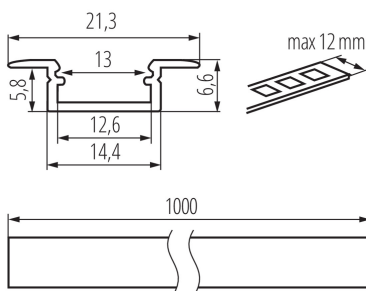

26548 PROFILO K

Profilé en aluminium

5905339265487

Profilé encastrable pour éclairage et décoration

DONNÉES GÉNÉRALES:

Couleur: anodised
Longueur [mm]: 1000
Largeur [mm]: 21.3
Hauteur [mm]: 6.6

CARACTÉRISTIQUES TECHNIQUES:

Matériau: alliage en aluminium

DONNÉES LOGISTIQUES:

Unité de mesure: set
Unité par emballage: 10
Unité par carton: 1
Conditionnement : 10
Poids unitaire net [g]: 740
Poids [g]: 930
Longueu carton emballage [cm]: 106
Largeur emballage unitaire [cm]: 6.5
Hauteur emballage unitaire [cm]: 6.5
Poids carton [kg]: 9.3
Largeur carton [cm]: 34
Hauteur carton [cm]: 14
Longueur carton [cm]: 107.5
Volume carton [m³]: 0.05117

ACCESSOIRES:

26564 SHADE J/K-FR Glace glacée pour profilé aluminium,
jeu de 10 pcs., SHADE J/K-FR(26564)

26566 SHADE J/K-FR 2m Glace glacée pour profilé aluminium,
jeu de 10 pcs., SHADE J/K-FR
2m(26566)