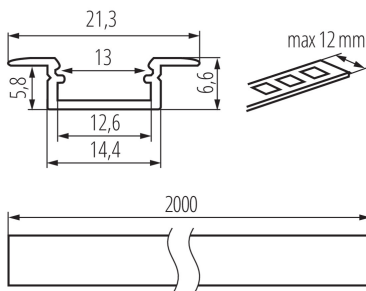

26549 PROFILO K 2m

Profilé en aluminium

5905339265494

Profilé encastrable pour éclairage et décoration

DONNÉES GÉNÉRALES:

Couleur: anodisé
Longueur [mm]: 2000
Largeur [mm]: 21.3
Hauteur [mm]: 6.6

CARACTÉRISTIQUES TECHNIQUES:

Matériau: alliage en aluminium

DONNÉES LOGISTIQUES:

Unité de mesure: set
Unité par emballage: 10
Unité par carton: 1
Conditionnement : 10
Poids unitaire net [g]: 1480
Poids [g]: 1851
Longueur carton emballage [cm]: 205
Largeur emballage unitaire [cm]: 6.5
Hauteur emballage unitaire [cm]: 6.5
Poids carton [kg]: 18.51
Largeur carton [cm]: 34
Hauteur carton [cm]: 14
Longueur carton [cm]: 207
Volume carton [m³]: 0.098532