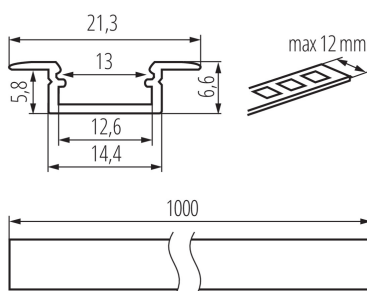

26550 PROFILO K-W

Profilé en aluminium

5905339265500

Profilé encastrable pour éclairage et décoration

DONNÉES GÉNÉRALES:

Couleur: blanc

Longueur [mm]: 1000

Largeur [mm]: 21.3

Hauteur [mm]: 6.6

CARACTÉRISTIQUES TECHNIQUES:

Matériau: alliage en aluminium

DONNÉES LOGISTIQUES:

Unité de mesure: set

Unité par emballage: 10

Unité par carton: 1

Conditionnement : 10

Poids unitaire net [g]: 760

Poids [g]: 950

Longueur carton emballage [cm]: 106

Largeur emballage unitaire [cm]: 6.5

Hauteur emballage unitaire [cm]: 6.5

Poids carton [kg]: 9.5

Largeur carton [cm]: 34

Hauteur carton [cm]: 14

Longueur carton [cm]: 107.5

Volume carton [m³]: 0.05117

ACCESSOIRES:

26564 SHADE J/K-FR Glace glacée pour profilé aluminium, jeu de 10 pcs., SHADE J/K-FR(26564)

26566 SHADE J/K-FR 2m Glace glacée pour profilé aluminium, jeu de 10 pcs., SHADE J/K-FR 2m(26566)