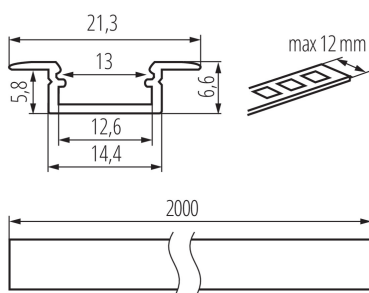

## 26551 PROFILO K-W 2m

Profilé en aluminium

5905339265517

Profilé encastrable pour éclairage et décoration

### DONNÉES GÉNÉRALES:

**Couleur:** blanc  
**Longueur [mm]:** 2000  
**Largeur [mm]:** 21.3  
**Hauteur [mm]:** 6.6

### DONNÉES LOGISTIQUES:

**Unité de mesure:** set  
**Unité par emballage:** 10  
**Unité par carton:** 1  
**Conditionnement :** 10  
**Poids unitaire net [g]:** 1520  
**Poids [g]:** 1891  
**Longueu carton emballage [cm]:** 205  
**Largeur emballage unitaire [cm]:** 6.5  
**Hauteur emballage unitaire [cm]:** 6.5  
**Poids carton [kg]:** 18.91  
**Largeur carton [cm]:** 34  
**Hauteur carton [cm]:** 14  
**Longueur carton [cm]:** 207  
**Volume carton [m<sup>3</sup>]:** 0.098532