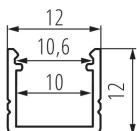

26552 PROFILO F

Profilé en aluminium

5905339265524

Profilé universel pour éclairage et décoration

DONNÉES GÉNÉRALES:

Couleur: anodisé
Longueur [mm]: 1000
Largeur [mm]: 12
Hauteur [mm]: 12

CARACTÉRISTIQUES TECHNIQUES:

Matériau: alliage en aluminium

DONNÉES LOGISTIQUES:

Unité de mesure: set
Unité par emballage: 10
Unité par carton: 1
Conditionnement : 10
Poids unitaire net [g]: 870
Poids [g]: 1060
Longueur carton emballage [cm]: 106
Largeur emballage unitaire [cm]: 6.5
Hauteur emballage unitaire [cm]: 6.5
Poids carton [kg]: 10.6
Largeur carton [cm]: 34
Hauteur carton [cm]: 14
Longueur carton [cm]: 107.5
Volume carton [m³]: 0.05117