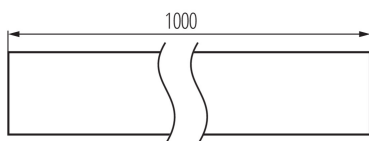

26552 PROFILO F

Profilé en aluminium

5905339265524

Profilé universel pour éclairage et décoration

DONNÉES GÉNÉRALES:

Couleur: anodisé
Longueur [mm]: 1000
Largeur [mm]: 12
Hauteur [mm]: 12

CARACTÉRISTIQUES TECHNIQUES:

Matériau: alliage en aluminium

DONNÉES LOGISTIQUES:

Unité de mesure: set
Unité par emballage: 10
Unité par carton: 1
Conditionnement : 10
Poids unitaire net [g]: 870
Poids [g]: 1060
Longueur carton emballage [cm]: 106
Largeur emballage unitaire [cm]: 6.5
Hauteur emballage unitaire [cm]: 6.5
Poids carton [kg]: 10.6
Largeur carton [cm]: 34
Hauteur carton [cm]: 14
Longueur carton [cm]: 107.5
Volume carton [m³]: 0.05117