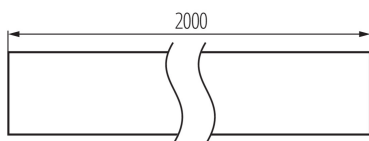

26553 PROFILO F 2m

Profilé en aluminium

5905339265531