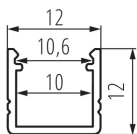

26553 PROFILO F 2m

Profilé en aluminium

5905339265531