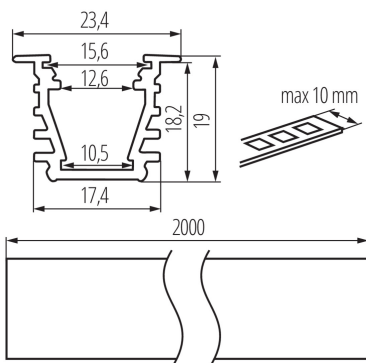

26555 PROFILO I 2m

Profilé en aluminium

5905339265555

Profilé encastrable pour éclairage et décoration

DONNÉES GÉNÉRALES:

Couleur: anodisé
Longueur [mm]: 2000
Largeur [mm]: 23.4
Hauteur [mm]: 19

CARACTÉRISTIQUES TECHNIQUES:

Matériau: alliage en aluminium

DONNÉES LOGISTIQUES:

Unité de mesure: set
Unité par emballage: 10
Unité par carton: 1
Conditionnement : 10
Poids unitaire net [g]: 4260
Poids [g]: 4631
Longueur carton emballage [cm]: 205
Largeur emballage unitaire [cm]: 6.5
Hauteur emballage unitaire [cm]: 6.5
Poids carton [kg]: 46.31
Largeur carton [cm]: 34
Hauteur carton [cm]: 14
Longueur carton [cm]: 207
Volume carton [m³]: 0.098532