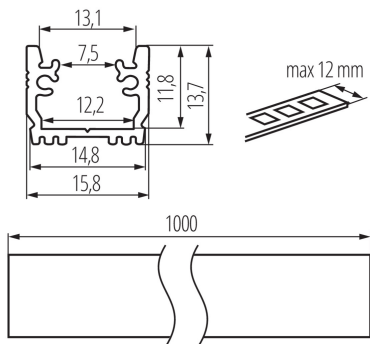

26558 PROFILO G

Profilé en aluminium

5905339265586

Profilé encastrable au sol pour éclairage et décoration

DONNÉES GÉNÉRALES:

Couleur: anodisé

Longueur [mm]: 1000

Largeur [mm]: 15.8

Hauteur [mm]: 13.7

CARACTÉRISTIQUES TECHNIQUES:

Matériau: alliage en aluminium

DONNÉES LOGISTIQUES:

Unité de mesure: set

Unité par emballage: 10

Unité par carton: 1

Conditionnement : 10

Poids unitaire net [g]: 1620

Poids [g]: 1810

Longueur carton emballage [cm]: 106

Largeur emballage unitaire [cm]: 6.5

Hauteur emballage unitaire [cm]: 6.5

Poids carton [kg]: 18.1

Largeur carton [cm]: 34

Hauteur carton [cm]: 14

Longueur carton [cm]: 107.5

Volume carton [m³]: 0.05117

26558 PROFILO G

Profilé en aluminium

ACCESSOIRES:

26580 SHADE CK G

Glace blanche pour profilé aluminium, jeu de 10 pcs., SHADE CK G(26580)

26581 SHADE CK G 2M