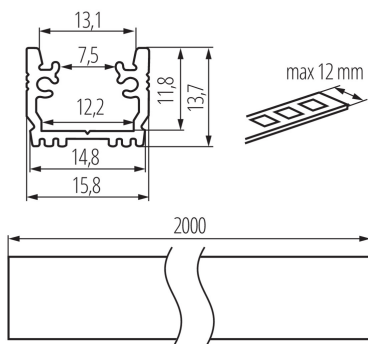

## 26559 PROFILO G 2m

Profilé en aluminium

5905339265593

Profilé encastrable au sol pour éclairage et décoration

### DONNÉES GÉNÉRALES:

**Couleur:** anodisé

**Longueur [mm]:** 2000

**Largeur [mm]:** 15.8

**Hauteur [mm]:** 13.7

### DONNÉES LOGISTIQUES:

**Unité de mesure:** set

**Unité par emballage:** 10

**Unité par carton:** 1

**Conditionnement :** 10

**Poids unitaire net [g]:** 3240

**Poids [g]:** 1985

**Longueur carton emballage [cm]:** 205

**Largeur emballage unitaire [cm]:** 6.5

**Hauteur emballage unitaire [cm]:** 6.5

**Poids carton [kg]:** 19.85

**Largeur carton [cm]:** 34

**Hauteur carton [cm]:** 14

**Longueur carton [cm]:** 207

**Volume carton [m<sup>3</sup>]:** 0.098532