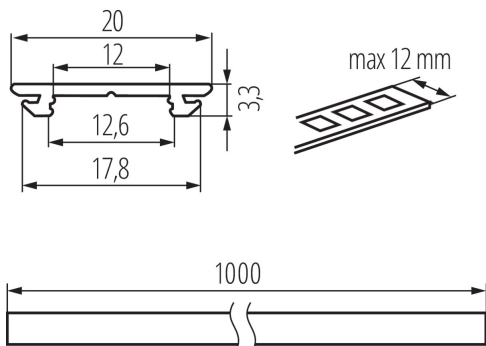

## 26560 PROFILO H

Profilé en aluminium

5905339265609

Profilé d'éclairage et de décoration pour applications flexibles dans deux directions d'une seule surface

### DONNÉES GÉNÉRALES:

**Couleur:** anodised  
**Longueur [mm]:** 1000  
**Largeur [mm]:** 20  
**Hauteur [mm]:** 3.3

### DONNÉES LOGISTIQUES:

**Unité de mesure:** set  
**Unité par emballage:** 10  
**Unité par carton:** 1  
**Conditionnement :** 10  
**Poids unitaire net [g]:** 730  
**Poids [g]:** 920  
**Longueu carton emballage [cm]:** 106  
**Largeur emballage unitaire [cm]:** 6.5  
**Hauteur emballage unitaire [cm]:** 6.5  
**Poids carton [kg]:** 9.2  
**Largeur carton [cm]:** 34  
**Hauteur carton [cm]:** 14  
**Longueur carton [cm]:** 107.5  
**Volume carton [m<sup>3</sup>]:** 0.05117