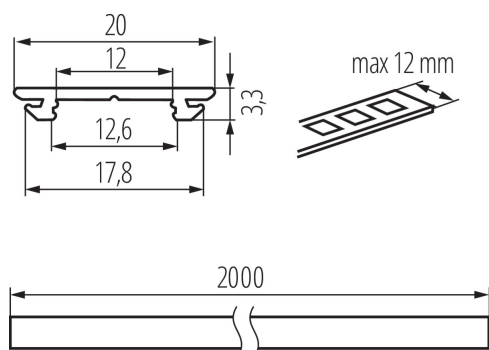

26561 PROFILO H 2m

Profilé en aluminium

5905339265616

Profilé d'éclairage et de décoration pour applications flexibles dans deux directions d'une seule surface

DONNÉES GÉNÉRALES:

Couleur: anodised
Longueur [mm]: 2000
Largeur [mm]: 20
Hauteur [mm]: 3.3

CARACTÉRISTIQUES TECHNIQUES:

Matériau: alliage en aluminium

DONNÉES LOGISTIQUES:

Unité de mesure: set
Unité par emballage: 10
Unité par carton: 1
Conditionnement : 10
Poids unitaire net [g]: 720
Poids [g]: 1010
Longueu carton emballage [cm]: 205
Largeur emballage unitaire [cm]: 6.5
Hauteur emballage unitaire [cm]: 6.5
Poids carton [kg]: 10.1
Largeur carton [cm]: 34
Hauteur carton [cm]: 14
Longueur carton [cm]: 207
Volume carton [m³]: 0.098532