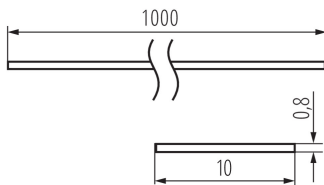

26568 SHADE B/F-FR

Diffuseur de lumière pour profilés en aluminium

5905339265685

DONNÉES GÉNÉRALES:

Couleur: dépoli
Longueur [mm]: 1000
Largeur [mm]: 10
Hauteur [mm]: 0.8

DONNÉES LOGISTIQUES:

Unité de mesure: set
Unité par emballage: 10
Unité par carton: 1
Conditionnement : 10
Poids unitaire net [g]: 74
Poids [g]: 246
Longueu carton emballage [cm]: 106
Largeur emballage unitaire [cm]: 6.5
Hauteur emballage unitaire [cm]: 6.5
Poids carton [kg]: 2.46
Largeur carton [cm]: 34
Hauteur carton [cm]: 14
Longueur carton [cm]: 107.5
Volume carton [m³]: 0.05117