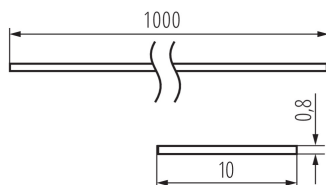

### DONNÉES GÉNÉRALES:

**Couleur:** dépoli  
**Longueur [mm]:** 1000  
**Largeur [mm]:** 10  
**Hauteur [mm]:** 0.8

### DONNÉES LOGISTIQUES:

**Unité de mesure:** set  
**Unité par emballage:** 10  
**Unité par carton:** 1  
**Conditionnement :** 10  
**Poids unitaire net [g]:** 74  
**Poids [g]:** 246  
**Longueu carton emballage [cm]:** 106  
**Largeur emballage unitaire [cm]:** 6.5  
**Hauteur emballage unitaire [cm]:** 6.5  
**Poids carton [kg]:** 2.46  
**Largeur carton [cm]:** 34  
**Hauteur carton [cm]:** 14  
**Longueur carton [cm]:** 107.5  
**Volume carton [m<sup>3</sup>]:** 0.05117